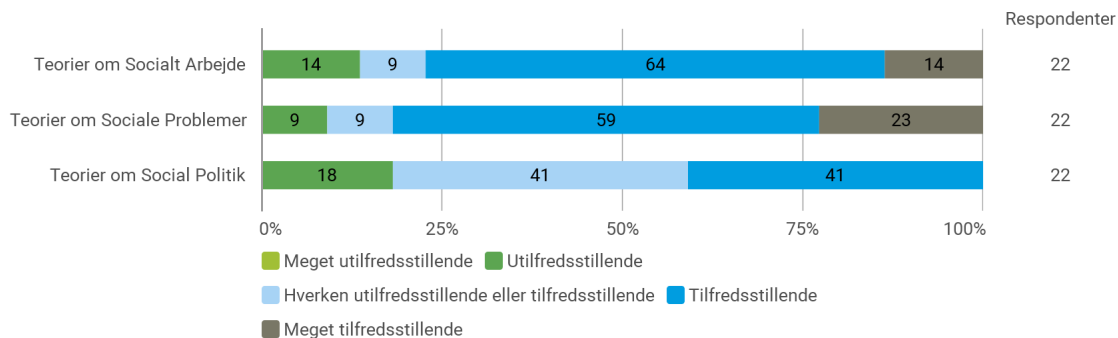

Bruger du faciliteter på campus ud over undervisningen?

Hvor ofte bruger du faciliteterne på campus ud over undervisningen?

Hvad bruger du campus til ud over undervisningen?

Trives du på dit semester og/eller din uddannelse?

Er der et godt socialt miljø på din uddannelse?

Jeg oplever en sammenhæng mellem fagene på modulet

I hvilket omfang har der været gruppearbejde/øvelser i undervisningen?