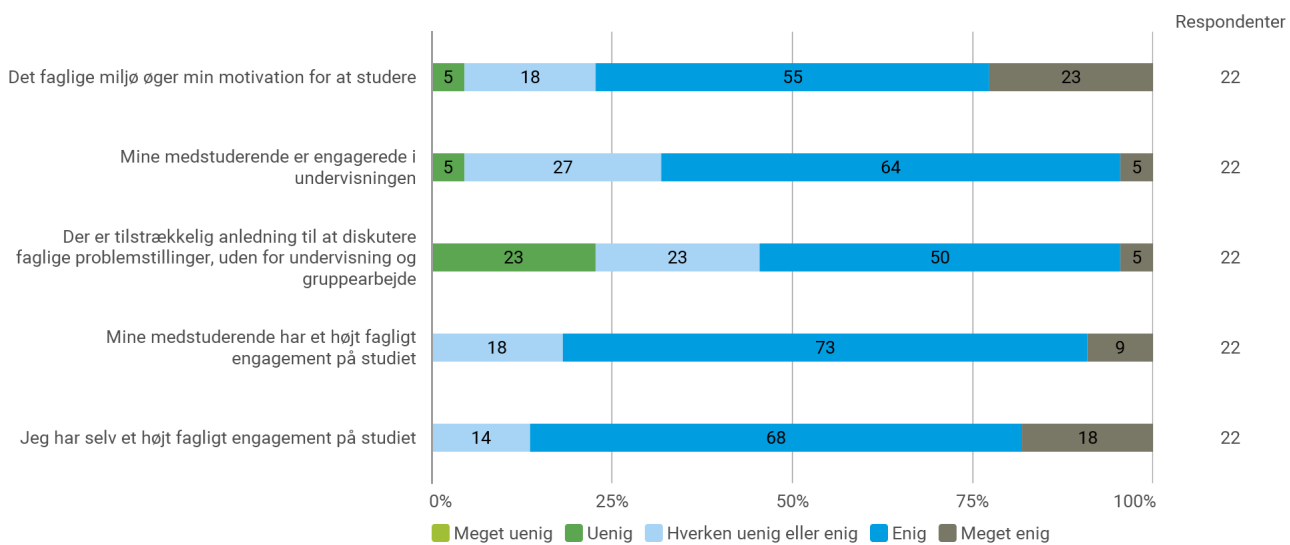

Bruger du faciliteter på campus ud over undervisningen?

Hvor ofte bruger du faciliteterne på campus ud over undervisningen?

Hvad bruger du campus til ud over undervisningen?

Trives du på dit semester og/eller din uddannelse?