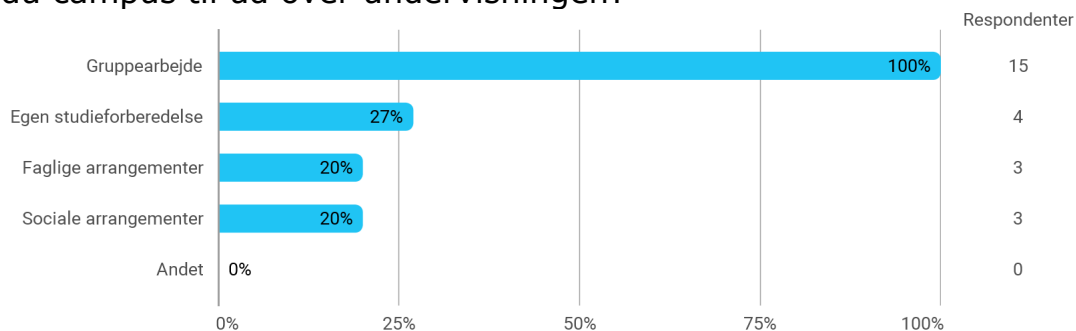

Hvad bruger du campus til ud over undervisningen?