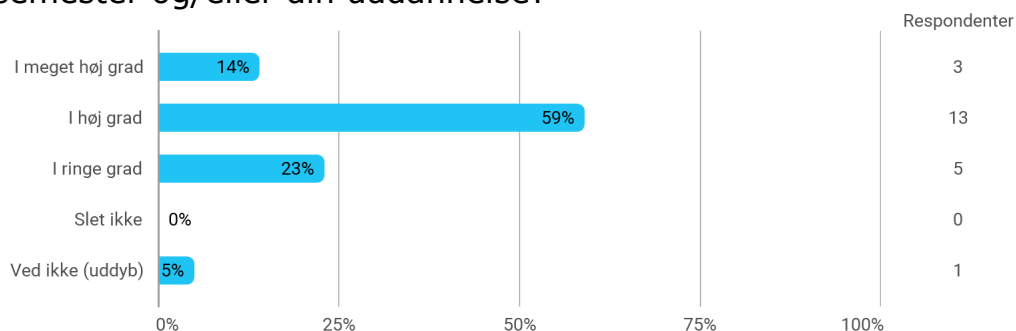

Bruger du faciliteter på campus ud over undervisningen?

Hvor ofte bruger du faciliteterne på campus ud over undervisningen?

Hvad bruger du campus til ud over undervisningen?

Trives du på dit semester og/eller din uddannelse?