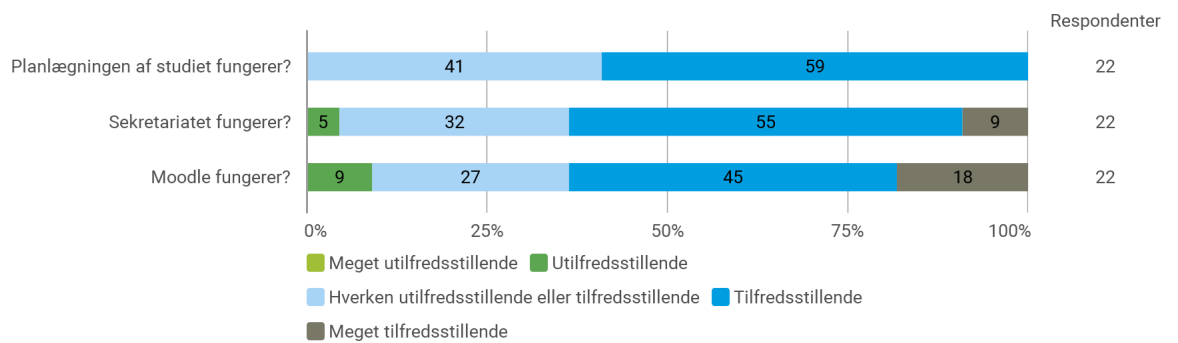

Kandidatuddannelsen i socialt arbejde – efterår 2019 - Aalborg

Hvilken by studerer du i?

Hvilken bacheloruddannelse er du optaget på studiet med?

Hvor ofte bruger du moodle?

Hvor lang transporttid har du til studiet?

Bruger du faciliteter på campus ud over undervisningen?

Hvor ofte bruger du faciliteterne på campus ud over undervisningen?

Hvad bruger du campus til ud over undervisningen?

Trives du på dit semester og/eller din uddannelse?