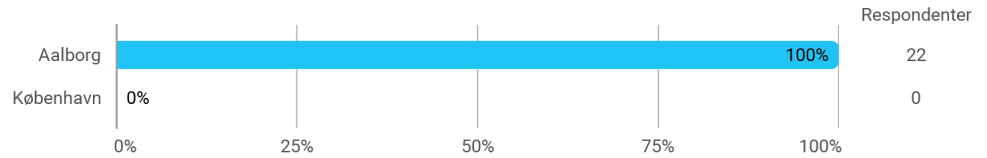

Kandidatuddannelsen i socialt arbejde – efterår 2019 - Aalborg

Hvilken by studerer du i?

Hvilken bacheloruddannelse er du optaget på studiet med?

Hvor ofte bruger du moodle?

Hvor lang transporttid har du til studiet?