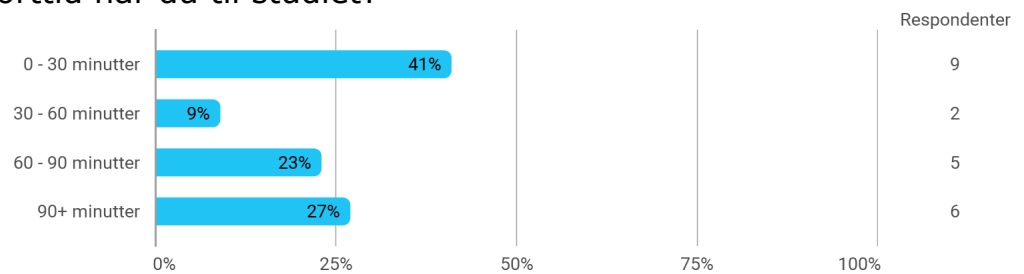

Kandidatuddannelsen i socialt arbejde – efterår 2019 - Aalborg

Hvilken by studerer du i?

Hvilken bacheloruddannelse er du optaget på studiet med?

Hvor ofte bruger du moodle?

Hvor lang transporttid har du til studiet?