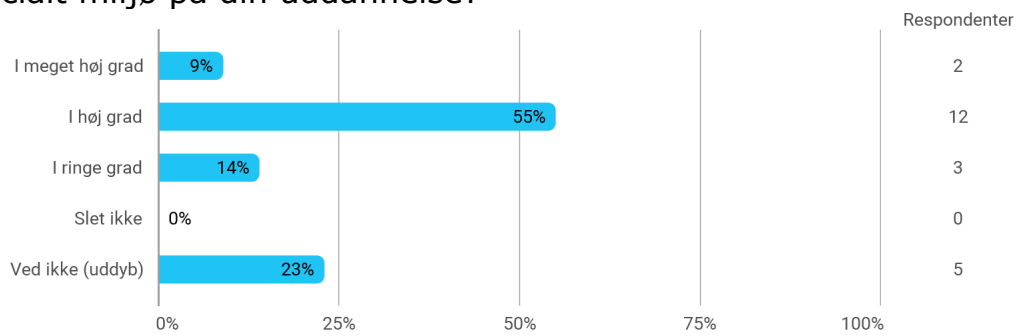

Er der et godt socialt miljø på din uddannelse?