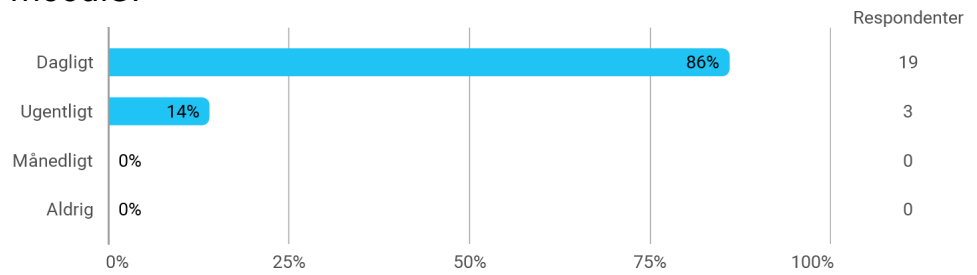

Kandidatuddannelsen i socialt arbejde – efterår 2019 - Aalborg

Hvilken by studerer du i?

Hvilken bacheloruddannelse er du optaget på studiet med?

Hvor ofte bruger du moodle?

Hvor lang transporttid har du til studiet?