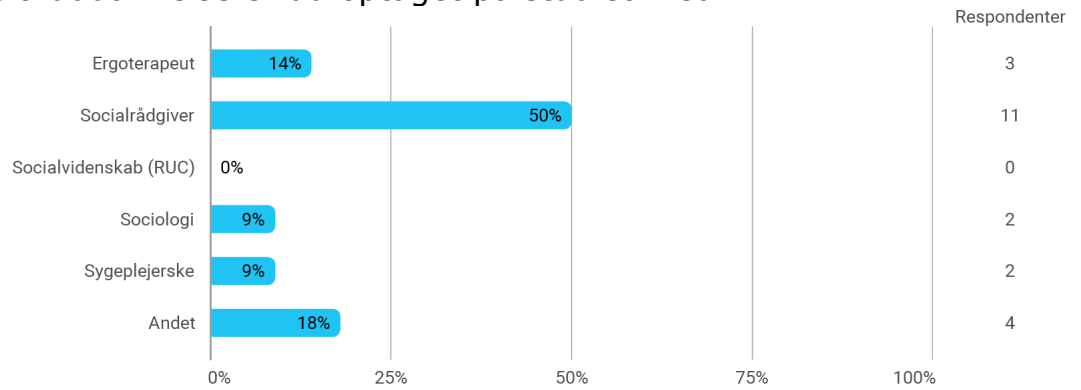

Kandidatuddannelsen i socialt arbejde – efterår 2019 - Aalborg

Hvilken by studerer du i?

Hvilken bacheloruddannelse er du optaget på studiet med?

Hvor ofte bruger du moodle?

Hvor lang transporttid har du til studiet?