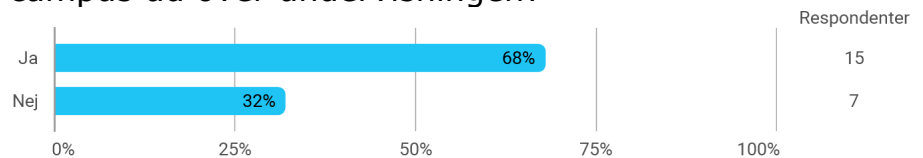

Bruger du faciliteter på campus ud over undervisningen?