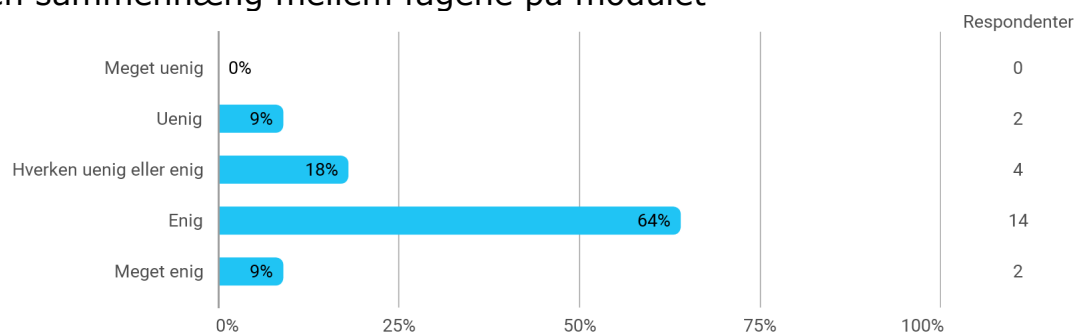

Jeg oplever en sammenhæng mellem fagene på modulet