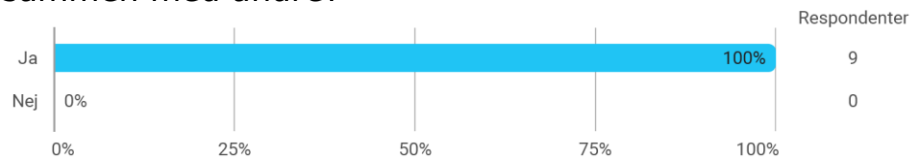

Kandidatuddannelsen i Socialt Arbejde Aalborg, 8. semester, Forår 2019 Vejledning

Hvilken by studerer du i?

Har du skrevet projekt sammen med andre?

Hvor mange vejledningsseminarer har du deltaget i?

Hvordan synes du vejledningsseminarerne har fungeret?