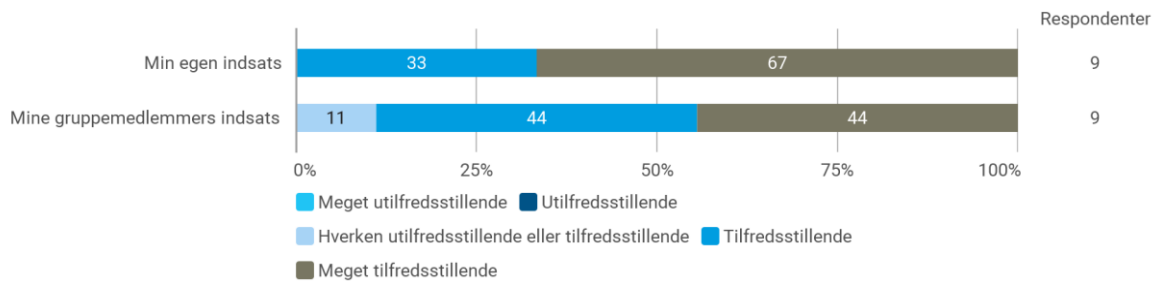

Kandidatuddannelsen i Socialt Arbejde Aalborg, 8. semester, Forår 2019 Vejledning

Hvilken by studerer du i?

Har du skrevet projekt sammen med andre?

Hvor mange vejledningsseminarer har du deltaget i?

Hvordan synes du vejledningsseminarerne har fungeret?