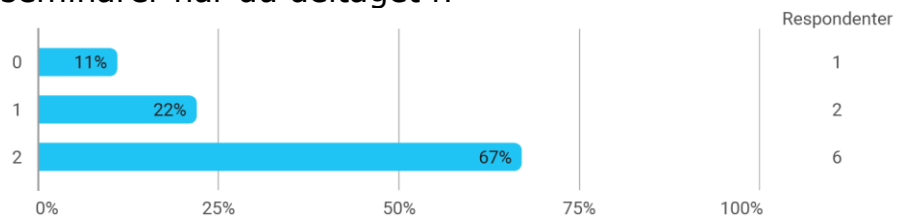

Kandidatuddannelsen i Socialt Arbejde Aalborg, 8. semester, Forår 2019 Vejledning

Hvilken by studerer du i?

Har du skrevet projekt sammen med andre?

Hvor mange vejledningsseminarer har du deltaget i?

Hvordan synes du vejledningsseminarerne har fungeret?