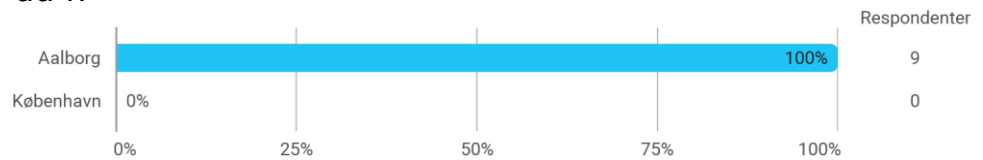

Kandidatuddannelsen i Socialt Arbejde Aalborg, 8. semester, Forår 2019 Vejledning

Hvilken by studerer du i?

Har du skrevet projekt sammen med andre?

Hvor mange vejledningsseminarer har du deltaget i?

Hvordan synes du vejledningsseminarerne har fungeret?